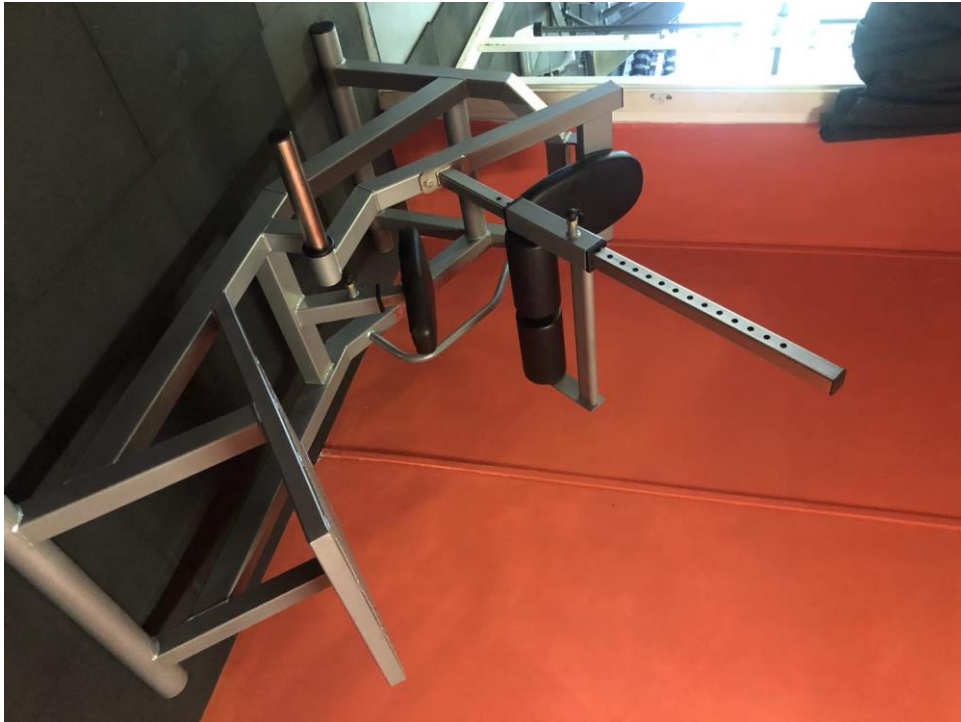

FOTÓDOKUMENTÁCIÓ

HEXA KÉZISÚLY GUMÍROZOTT

ÁLLÓ BOXZSÁK

FEKVENYOMÓPAD, KÉTKEZES RÚD

INGÁS VÁLLGÉP

FARIZOMGÉP CSÍPŐEMELÉSEL

SÚLYTÁRCSÁK – 5, 10, 20 KG

INGÁS HASGÉP