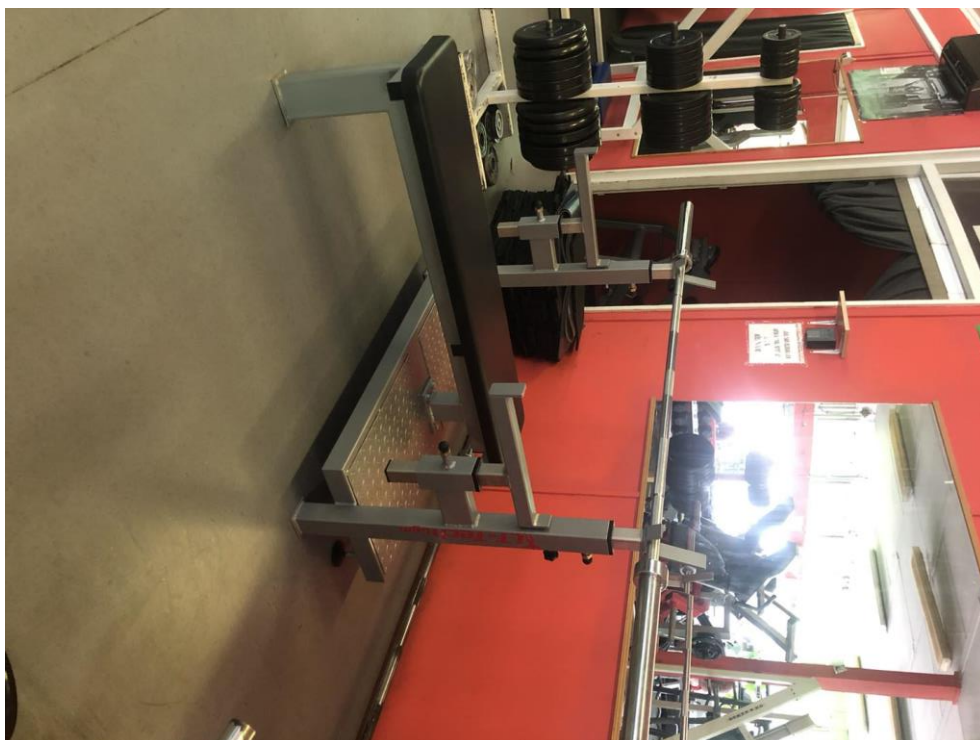

FOTÓDOKUMENTÁCIÓ

HEXA KÉZISÚLY GUMÍROZOTT

ÁLLÓ BOXZSÁK

FEKVENYOMÓPAD, KÉTKEZES RÚD

INGÁS VÁLLGÉP

FARIZOMGÉP CSÍPŐEMELÉSEL

SÚLYTÁRCSÁK – 5, 10, 20 KG

INGÁS HASGÉP